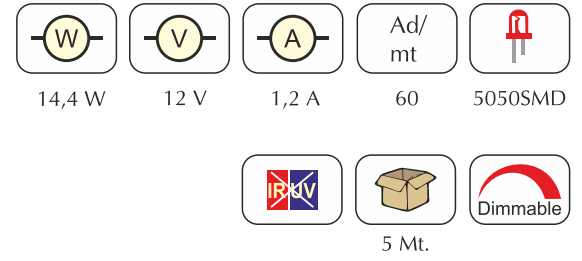

3 ÇİPLİ IP68 TAM SİLİKONLU LED ŞERİTLER

Ürün	Sip.Kodu	Renk	Fiyat(₺)
IP68 Tam Silikonlu Led Şerit 60 Led	206817	RGB	20,00