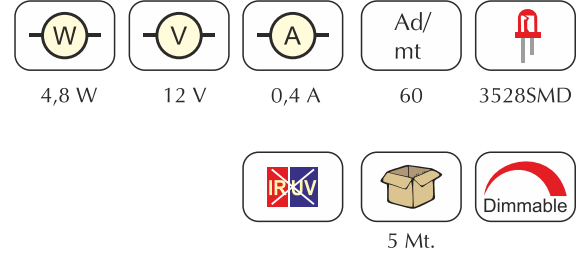

TEK ÇİPLİ SİLİKONSUZ LED ŞERİTLER

Ürün	Sip.Kodu	Renk	Fiyat(₺)
Silikonuz Led Şerit 60 Led	201101	Beyaz	3,00
Silikonuz Led Şerit 60 Led	201102	Günüşiğı	3,00
Silikonuz Led Şerit 60 Led	201103	Kırmızı	3,00
Silikonuz Led Şerit 60 Led	201104	Mavi	3,00
Silikonuz Led Şerit 60 Led	201105	Yeşil	3,00
Silikonuz Led Şerit 60 Led	201106	Amber	4,00
Silikonuz Led Şerit 60 Led	201108	Sarı	3,00
Özel Ürün 5-6lm 10mm Led Şerit	99001	2700K	5,00