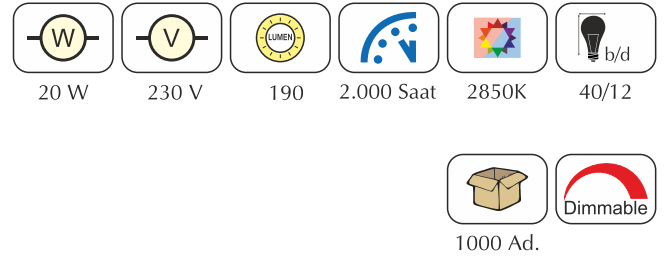

230V KAPSÜL HALOJEN LAMBALAR

Ürün	Sip.Kodu			Fiyat (₺)
JC 230V 20W	40112	8697781513380	G4	1,82
JC 230V 20W	40111	8697781513403	G6.35	1,45