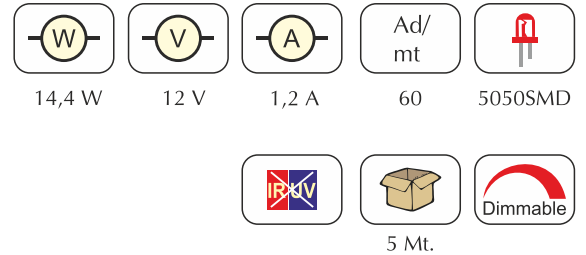

3 ÇİPLİ SİLİKONSUZ LED ŞERİTLER

Ürün	Sip.Kodu	Renk	Fiyat(₺)
Silikonuz Led Şerit 60 Led	200611	Beyaz	7,00
Silikonuz Led Şerit 60 Led	200612	Günüşiğı	7,00
Silikonuz Led Şerit 60 Led	200613	Kırmızı	7,00
Silikonuz Led Şerit 60 Led	200614	Mavi	7,00
Silikonuz Led Şerit 60 Led	200615	Yeşil	7,00
Silikonuz Led Şerit 60 Led	200616	Amber	9,00
Silikonuz Led Şerit 60 Led	200617	RGB	9,00
Silikonuz Led Şerit 60 Led	200618	Sarı	7,00
Özel Ürün Silikonuz Led Şerit 60 Led	200619	3400K-3600K	7,00