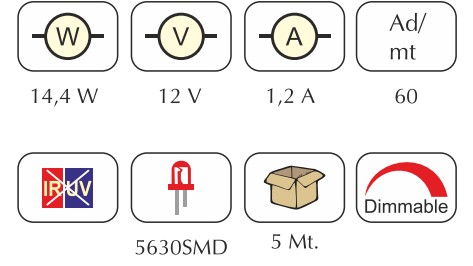

AURALED SERİSİ LED ŞERİT

Ürün	Sip.Kodu		Renk	Fiyat(₺)
Auraled Led Şerit Güneşli	101101	24-25	Güneşli	12,70
Auraled Led Şerit Beyaz	101102	24-25	Beyaz	12,70