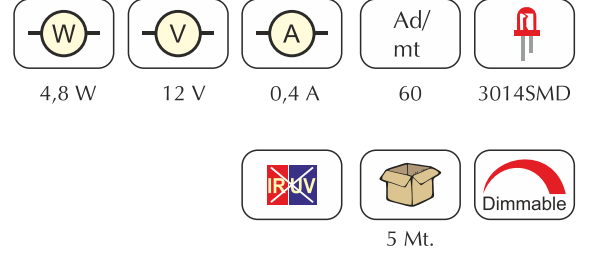

SLIM SİLİKONSUZ LED ŞERİTLER

Ürün	Sip.Kodu	Renk	Fiyat(₺)
Slim Silikonsuz Led Şerit 60 Led	201001	Beyaz	3,00