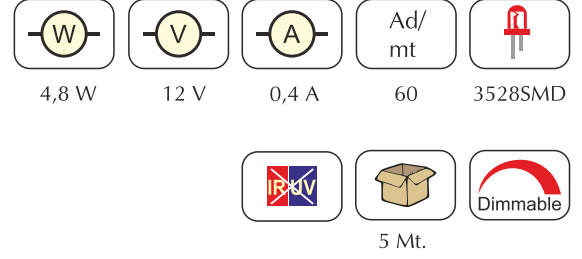

TEK ÇİPLİ IP68 TAM SİLİKONLU LED ŞERİTLER

Ürün	Sip.Kodu	Renk	Fiyat(₺)
IP68 Tam Silikonlu Led Şerit 60 Led	206801	Beyaz	13,40
IP68 Tam Silikonlu Led Şerit 60 Led	206802	Güneşığı	13,40
IP68 Tam Silikonlu Led Şerit 60 Led	206803	Kırmızı	13,40
IP68 Tam Silikonlu Led Şerit 60 Led	206804	Mavi	13,40
IP68 Tam Silikonlu Led Şerit 60 Led	206805	Yeşil	13,40
IP68 Tam Silikonlu Led Şerit 60 Led	206806	Amber	16,00
IP68 Tam Silikonlu Led Şerit 60 Led	206808	Sarı	13,40