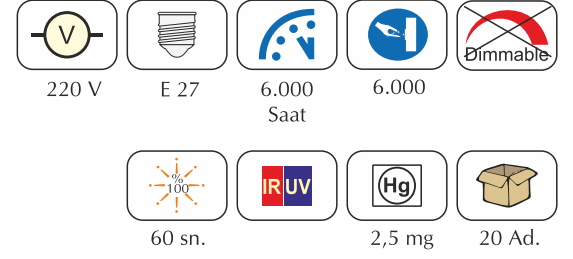

T5 SİMİT FLORESAN LAMBALAR (BALASTLI)

Ürün	Sip.Kodu					d (mm)	Fiyat (₺)
T5 Simit 32W Beyaz	30705	8697781512932	32	1920	6500K	265	15,90