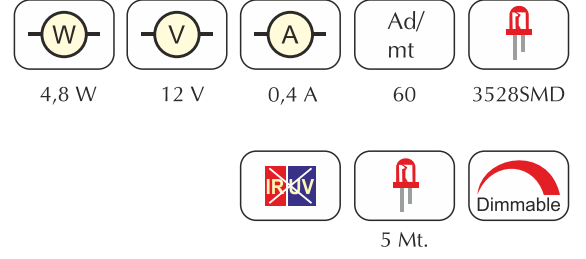

TEK ÇİPLİ IP65 YARIM SİLİKONLU LED ŞERİTLER

Ürün	Sip.Kodu	Renk	Fiyat(₺)
IP65 Yarım Silikonlu Led Şerit 60 Led	206301	Beyaz	5,50
IP65 Yarım Silikonlu Led Şerit 60 Led	206302	Günüşiği	5,50
IP65 Yarım Silikonlu Led Şerit 60 Led	206303	Kırmızı	5,50
IP65 Yarım Silikonlu Led Şerit 60 Led	206304	Mavi	5,50
IP65 Yarım Silikonlu Led Şerit 60 Led	206305	Yeşil	5,50
IP65 Yarım Silikonlu Led Şerit 60 Led	206306	Amber	6,50
IP65 Yarım Silikonlu Led Şerit 60 Led	206308	Sarı	5,50