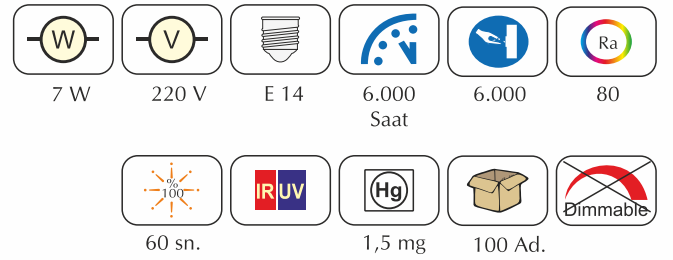

KIVRIK BUJİ ENERJİ TASARRUFLU LAMBALAR

Ürün	Sip.Kodu	Barcode	LUMEN	Color	b/d	Fiyat (₺)
Kivrık Buji 7W Güneşli	30700	8697781517302	280	2700K	118/35	7,00