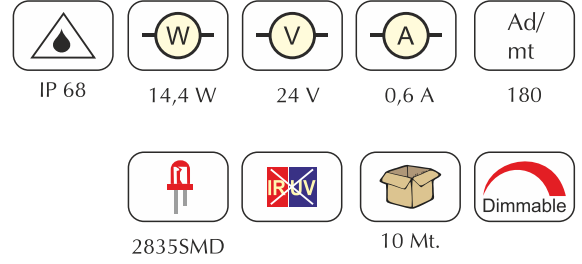

ESNEK FLORESAN

Ürün	Sip.Kodu	Renk	Fiyat(₺)
Esnek Floresan	206901	Beyaz	54,00
Esnek Floresan	206902	Güneşli	54,00
Esnek Floresan	206903	Kırmızı	54,00
Esnek Floresan	206904	Mavi	54,00
Esnek Floresan	206905	Yeşil	54,00
Esnek Floresan	206906	Amber	65,00