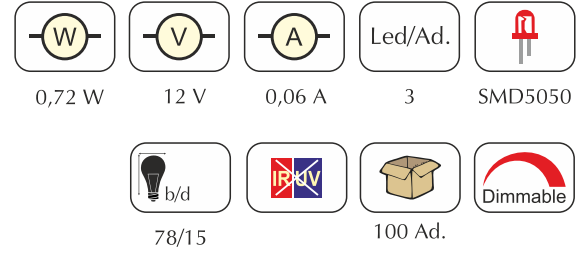

MODÜL LED

Ürün	Sip.Kodu	Renk	Fiyat (₺)
Modül Led Beyaz	140001	Beyaz	2,60
Modül Led Günışığı	140002	Günışığı	2,60
Modül Led Kırmızı	140003	Kırmızı	2,60