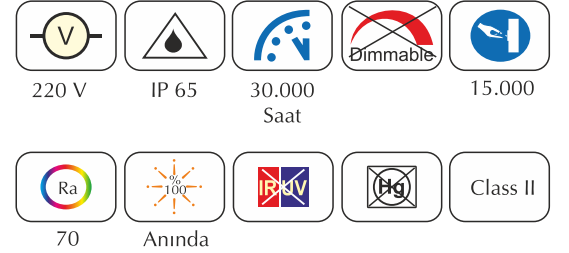

TABLET PROJEKTÖRLER

Ürün	Sip.Kodu	Barcode	Gövde Rengi	W	LUMEN	Color	Box	a/b/d	Fiyat(₺)
10W Tablet Projektör	750300	8697781510570	Beyaz	10	400	3000K	50	130/95/27	58,00
10W Tablet Projektör	750302	8697781510594	Beyaz	10	700	6500K	50	130/95/27	58,00
20W Tablet Projektör	750308	8697781510617	Beyaz	20	1400	3000K	24	185/135/30	87,00
20W Tablet Projektör	750310	8697781510631	Beyaz	20	1400	6500K	24	185/135/30	87,00
30W Tablet Projektör	750366	8697781510655	Siyah	30	2100	3000K	12	280/170/40	128,00
30W Tablet Projektör	750368	8697781510679	Siyah	30	2100	6500K	12	280/170/40	128,00