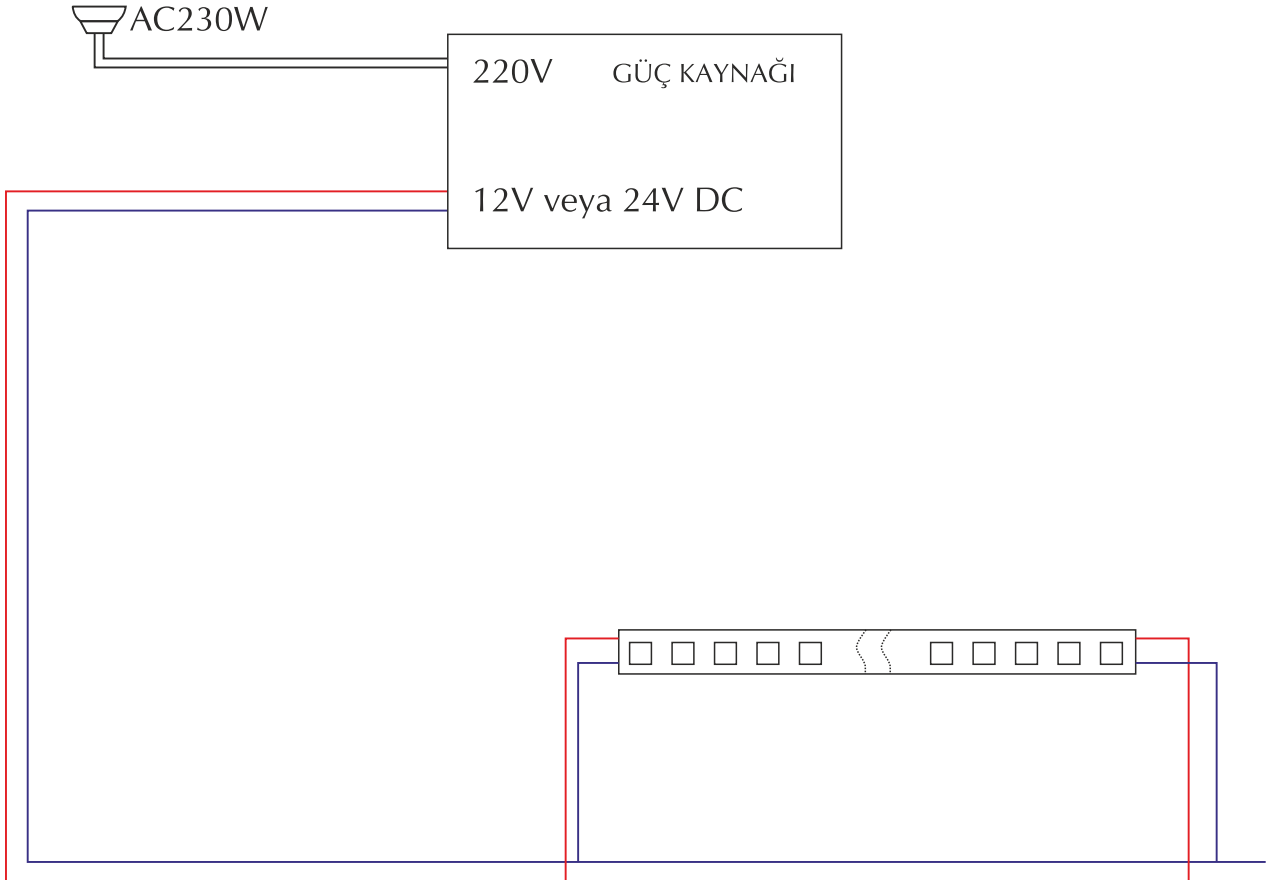

## SLIM SİLİKONSUZ LED ŞERİTLER

Ürün	Sip.Kodu	Renk	Fiyat(₺)
Slim Silikonsuz Led Şerit 60 Led	201001	Beyaz	3,00

Led Şeritler, Esnek Floresanlar ve Soft Led şeritlerin Her iki Uçlarından'da enerji verilmelidir.