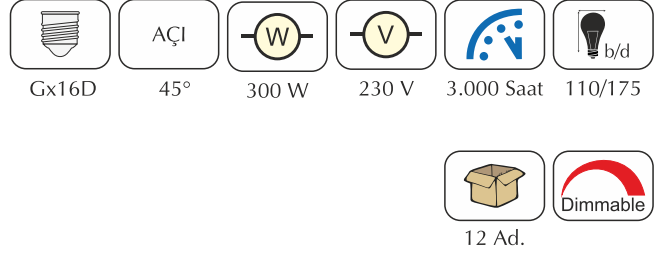

PAR 56 230V 45°

Ürün	Sip.Kodu				Fiyat (₺)
Par56 230 V 300W Şeffaf	40551	8697781514622	2850K	13000	31,00