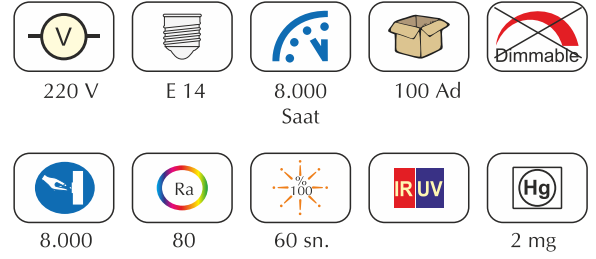

T2 SPİRAL ENERJİ TASARRUFLU LAMBALAR

Ürün	Sip.Kodu						Fiyat(₺)
Spiral 8W Güneşli	30200	8697781517067	8	470	2700K	45/95/56/40	6,30
Spiral 12W Güneşli	30204	8697781517142	12	720	2700K	45/105/56/40	6,30