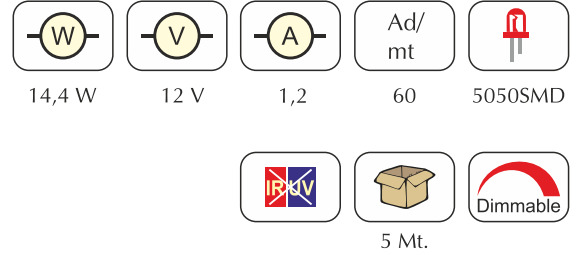

3 ÇİPLİ IP65 YARIM SİLİKONLU LED ŞERİTLER

Ürün	Sip.Kodu	Renk	Fiyat(₺)
IP65 Yarım Silikonlu Led Şerit 60 Led	206311	Beyaz	9,00
IP65 Yarım Silikonlu Led Şerit 60 Led	206312	Günüşiği	9,00
IP65 Yarım Silikonlu Led Şerit 60 Led	206313	Kırmızı	9,00
IP65 Yarım Silikonlu Led Şerit 60 Led	206314	Mavi	9,00
IP65 Yarım Silikonlu Led Şerit 60 Led	206315	Yeşil	9,00
IP65 Yarım Silikonlu Led Şerit 60 Led	206316	Amber	11,80
IP65 Yarım Silikonlu Led Şerit 60 Led	206317	RGB	11,80