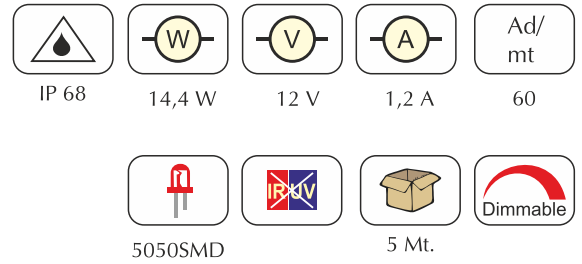

SOFT LED ŞERİT

Ürün	Sip.Kodu	Renk	Fiyat(₺)
Soft Led Şerit	206921	Beyaz	38,00
Soft Led Şerit	206922	Güneşli	38,00
Soft Led Şerit	206923	Kırmızı	38,00
Soft Led Şerit	206924	Mavi	38,00
Soft Led Şerit	206925	Yeşil	38,00
Soft Led Şerit	206928	Sarı	38,00
Soft Led Şerit	206926	Amber	42,80
Soft Led Şerit	206927	RGB	42,80