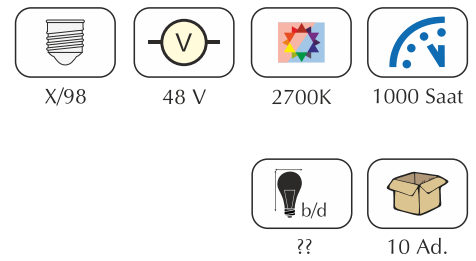

ÖZEL ISITMA LAMBALARI

Ürün	Sip.Kodu		Fiyat (₺)
1000W 235V Metal X/98 Infrared Reflektörlü	40900	1000	Sorunuz