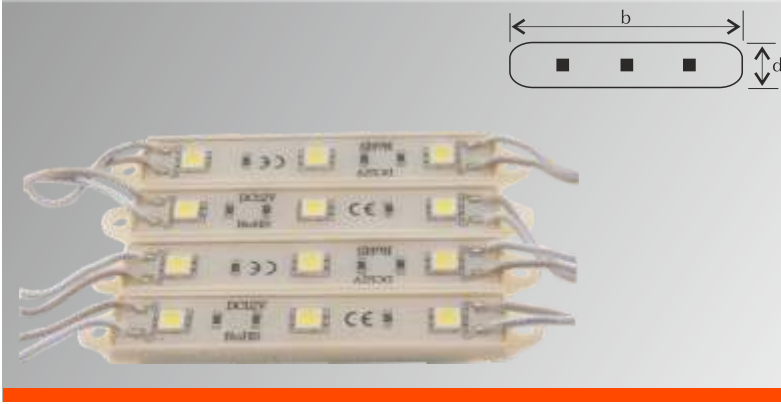

MODÜL LED

Ürün	Sip.Kodu	Renk	Fiyat (₺)
Modül Led Beyaz	140001	Beyaz	2,60
Modül Led Günışığı	140002	Günışığı	2,60
Modül Led Kırmızı	140003	Kırmızı	2,60