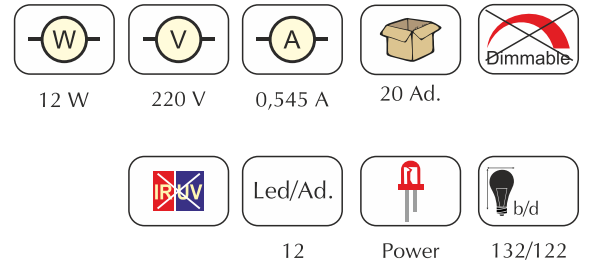

PAR 38 E27 12x1W 220V LED LAMBA

Ürün	Sip.Kodu	Renk	Fiyat(₺)
Par38 E27 12x1W 220V Led Lamba	283121	Beyaz	30,00