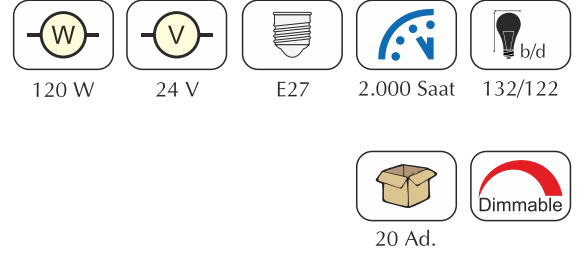

24 V PAR 38 LAMBALAR

Ürün	Sip.Kodu			Açı	Fiyat (₺)
Par38 24V 120W Mavi	40527	8697781514141	Mavi	30°	12,00
Par38 24V 120W Sarı	40529	8697781514189	Sarı	30°	12,00
Par38 24V 120W Şeffaf	40531	8697781514448	Şeffaf	13°	16,00