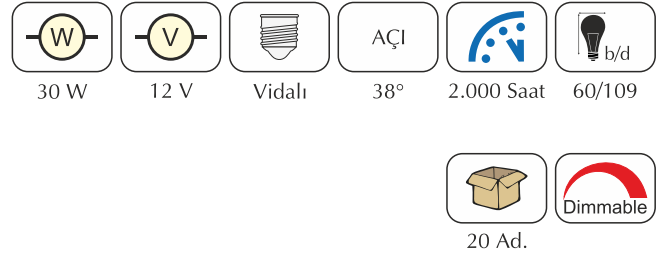

PAR 36 LAMBALAR

Ürün	Sip.Kodu				Fiyat (₺)
Par36 12V 30W Yeşil	40501	8697781514004	Yeşil	-	7,60
Par36 12V 30W Mavi	40502	8697781514042	Mavi	-	7,60
Par36 12V 30W Kırmızı	40503	8697781514028	Kırmızı	-	7,60
Par36 12V 30W Sarı	40504	8697781514066	Sarı	-	7,60